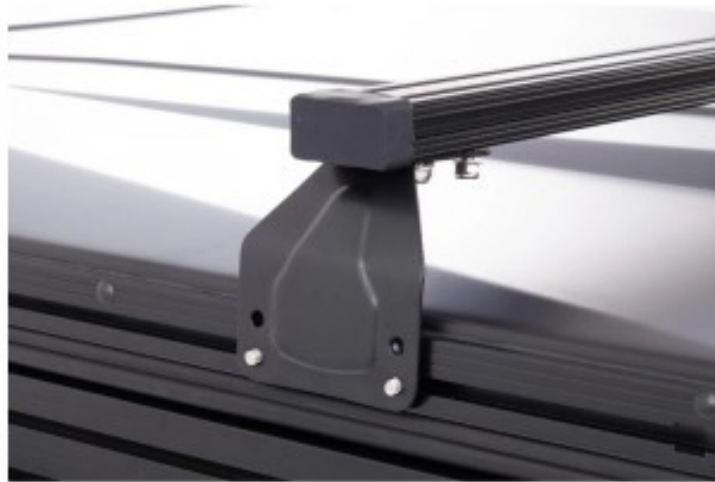

Barres transversales CUMARU - VICKYWOOD

100,00 € TTC

Cette paire de barres transversales se fixe sur les modèles de tentes de toit rigide CUMARU et CUMARU LIGHT.

Le système de barres de toit est facilement réglable et permet une charge supplémentaire allant jusqu'à 100 kg. Idéal pour transporter des vélos, des planches de surf, des kayaks et bien plus encore.