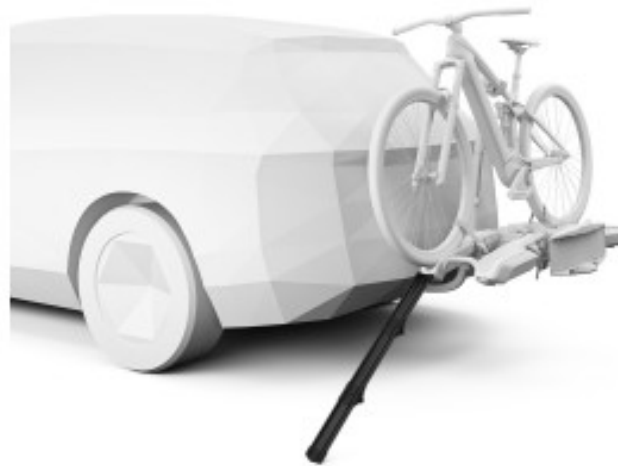

# Rampe de chargement vélo | THULE

69,95 € TTC

Rampe amovible et pratique qui vous permet de charger et décharger vos vélos en toute simplicité.

Trois modèles disponibles, compatibles avec les porte-vélos THULE Epos / EasyFold XT / VeloSpace XT

## Attributs du produit :

Porte-vélos type: EasyFold XT, VeloSpace XT, Epos, EasyFold 3