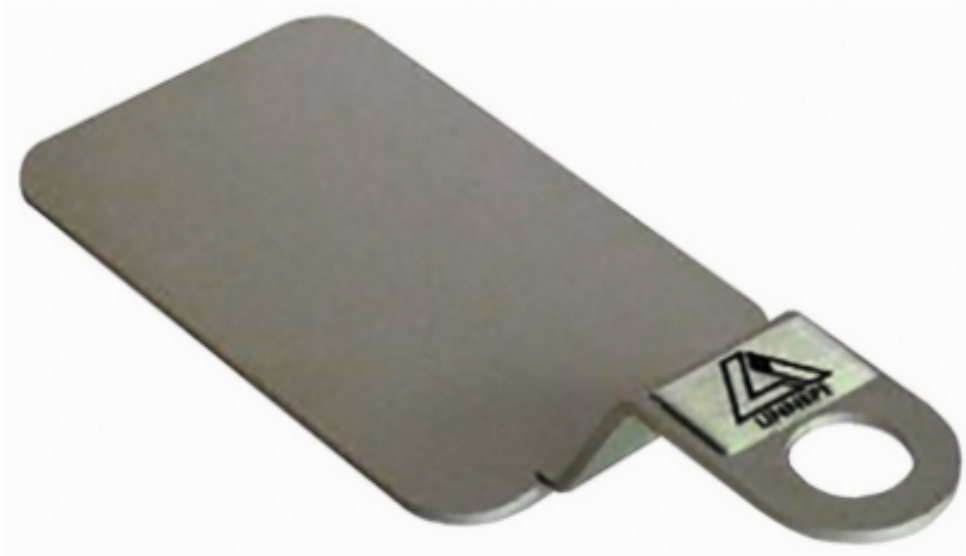

# Dog-sitter

## 30,00 € TTC

Cette plaque en alu est un simple moyen de tenir votre chien adoré près de vous lors de vos escapades en voiture, motorhome, caravane, tente de toit, ...

Super pratique, surtout lorsque vous n'avez pas la possibilité de planter un piquet, il vous suffit de rouler sur la plaque et y accrocher la laisse de votre compagnon à 4 pattes.

Convient pour les chiens de toute taille.

**Caractéristiques du produit :**

**Attributs du produit :**