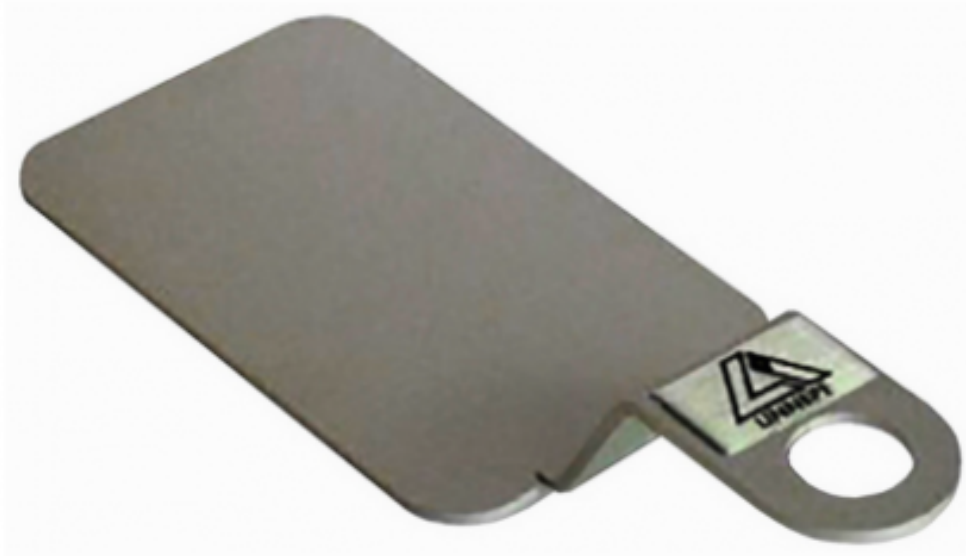

Dog-sitter

30,00 € TTC

Cette plaque en alu est un simple moyen de tenir votre chien adoré près de vous lors de vos escapades en voiture, motorhome, caravane, tente de toit, ...

Super pratique, surtout lorsque vous n'avez pas la possibilité de planter un piquet, il vous suffit de rouler sur la plaque et y accrocher la laisse de votre compagnon à 4 pattes.

Convient pour les chiens de toute taille.

Caractéristiques du produit :

Attributs du produit :