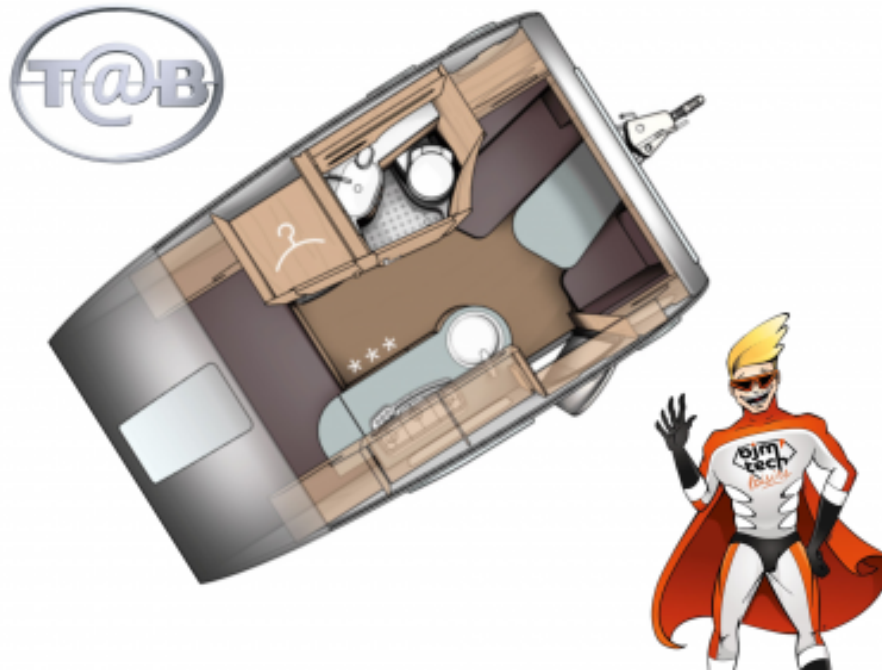

T@ 400 - Metropolis - 2025

34 821,00 € TTC

Bientôt disponible chez BJM'Tech Loisirs en 1 seul exemplaire... Une superbe caravane teardrop !

PTAC : 1.500 kg

Vendu avec une garantie de 24 mois.

Possibilité de financement. Attention, emprunter de l'argent coûte aussi de l'argent.

Prix de base : 25.850 € Équipement de base :

- Châssis AL-KO
- Parois en alu tôle lisse
- Coffre à gaz pour 2 bouteilles de gaz de 11kg
- Revêtement sol en PVC
- Sky View électrique avec éclairage
- Espace salle de bain avec lanterneau
- Banquette convertible en lit 70x195cm
- Lit fixe arrière 145x198cm
- Réchaud 3 becs
- Évier profond
- Frigo à absorption 98L
- Système gaz 30 mbar
- Chauffage TRUMA S 3004
- Système de filtre à eau "bluuwater"