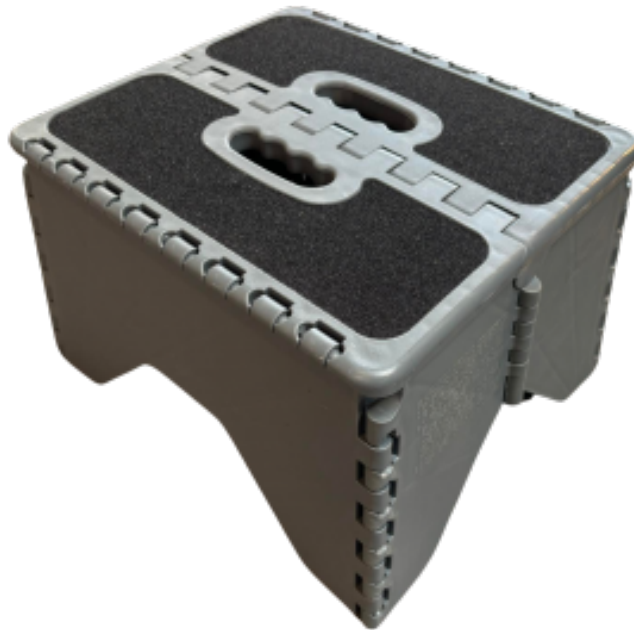

Marchepied pliable en plastique

24,90 € TTC

Marche-pied pliable CARBEST, robuste et compact, idéal pour camping-cars, vans ou caravanes.

Hauteur de 34 cm

Surface antidérapante : 37 x 31 cm

Supporte jusqu'à 130 kg

Léger, compact, facile à transporter

Construction solide, usage intérieur/extérieur

Le marche-pied pliable CARBEST est l'accessoire indispensable pour gagner en confort et en sécurité à chaque montée ou descente de votre véhicule. Que vous voyagiez en van, en camping-car ou en caravane, ce petit équipement fait toute la différence, notamment lorsque l'entrée est haute ou peu accessible. Il peut vous permettre également de déplier votre tente de toit plus facilement.

Avec ses 34 cm de hauteur, il vous offre une marche stable et sécurisée, renforcée par une surface antidérapante de 37 x 31 cm, idéale même par temps humide. Sa structure robuste supporte jusqu'à 130 kg, tout en restant étonnamment légère : seulement 2 kg.

Son vrai atout ? Il est entièrement pliable, ce qui le rend ultra compact une fois replié (seulement 35 mm d'épaisseur). Il se glisse donc facilement dans un coffre ou un rangement de soute sans encombrer l'espace à bord. Conçu pour durer, il peut être utilisé aussi bien à l'extérieur qu'à l'intérieur du véhicule.