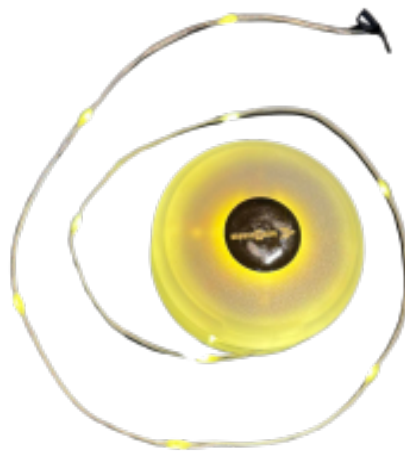

# Guirlande lumineuse STARWAY - BRUNNER

29,90 € TTC

Guirlande lumineuse enroulable, légère et autonome, parfaite pour le bivouac, les auvents ou les soirées sous la tente.

**Utilisable en guirlande ou enroulée comme lampe suspendue**

**Longueur : 8 mètres**

**Éclairage LED jusqu'à 200 lumens**

**5 modes d'éclairage (blanc, chaud, effet chandelle...)**

**Batterie lithium 1800 mAh intégrée avec recharge USB**

**Poids plume : seulement 210 g**

Légère, compacte et terriblement pratique, la BRUNNER Starway transforme n'importe quel coin de nature en lieu chaleureux et accueillant. Enroulée, elle se glisse facilement dans un sac, mais une fois déployée, elle s'étire jusqu'à 8 mètres pour créer une guirlande lumineuse douce et efficace, parfaite sous un auvent, autour d'une tente ou le long d'un van.

Ultra légère (210 g), elle peut aussi être suspendue enroulée pour devenir une lampe d'appoint suspendue au plafond ou dans un arbre. Son design flexible et polyvalent la rend idéale pour les aventures en autonomie, en tente de toit, en caravane, en van