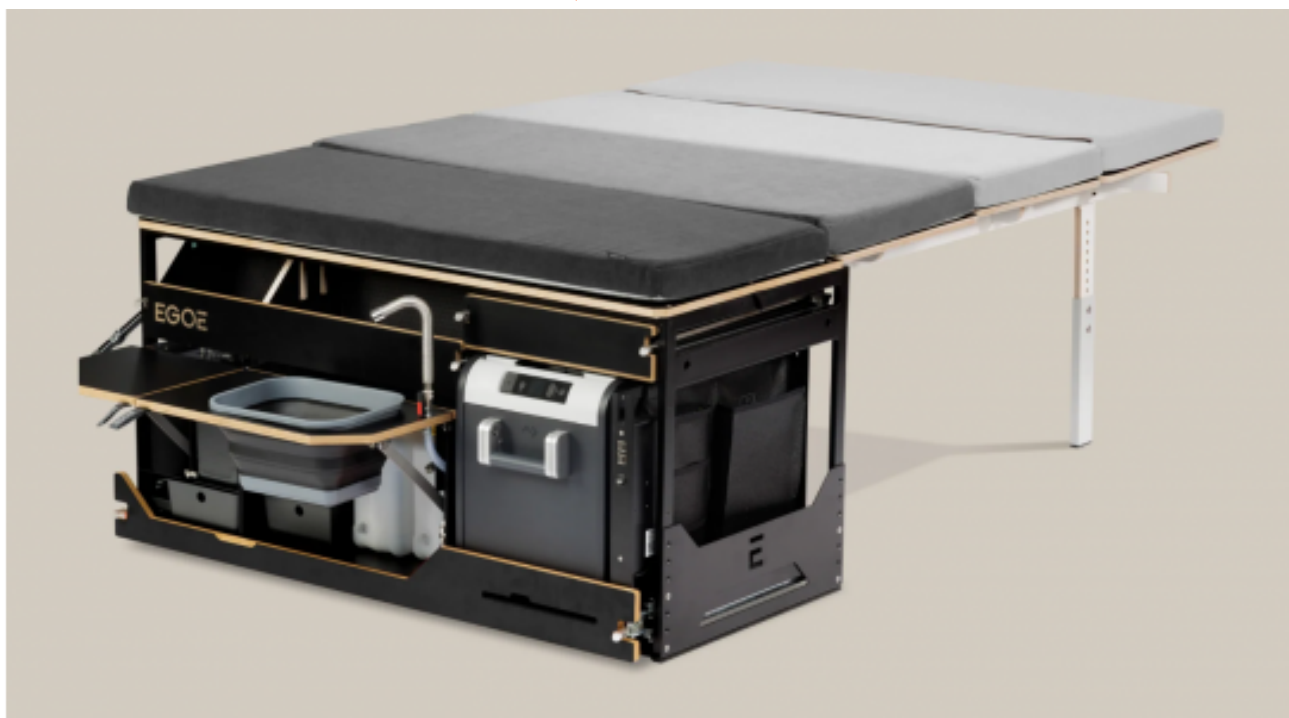

Roamer 550 | Egoe Nest

5 099,00 € TTC

EGOE Nestbox Roamer 2.0 550 – Module camping pour vans

La **EGOE Nestbox Roamer 2.0 550** transforme votre van en solution de voyage complète avec couchage 2 personnes, cuisine intégrée et équipements premium. Conçue pour les **vans et véhicules spacieux**, elle offre un niveau de confort maximal sans modification du véhicule. Conseils chez BJM'TECH LOISIRS.

Prix complete set : 5.999€

EGOE Nestbox Roamer 2.0 550 – Solution de voyage ultime pour vans et grands véhicules Concept : le niveau d'équipement le plus complet de la gamme

La **EGOE Nestbox Roamer 2.0 550** est une malle de voyage amovible conçue pour transformer un van en véritable solution de bivouac haut de gamme, sans modification permanente. Elle s'adresse aux véhicules offrant un grand volume intérieur, permettant d'intégrer un couchage confortable, une cuisine complète et des équipements avancés dans un format compact.

Le matelas de 6 cm en construction sandwich PUR, associé au sommier à lattes, assure un bon maintien et un confort durable.

Le tissu Aquaclean du matelas est conçu pour être résistant, facile à nettoyer, antibactérien et adapté à une utilisation intensive.

Le Roamer 550 se distingue par ses solutions techniques avancées : accès double aux tiroirs, glissières industrielles sécurisées et organisation optimisée des rangements.

Un emplacement est prévu pour un frigo portable jusqu'à 25 litres, compatible avec le Dometic CFX5-25L (non inclus), afin d'augmenter l'autonomie lors des séjours.