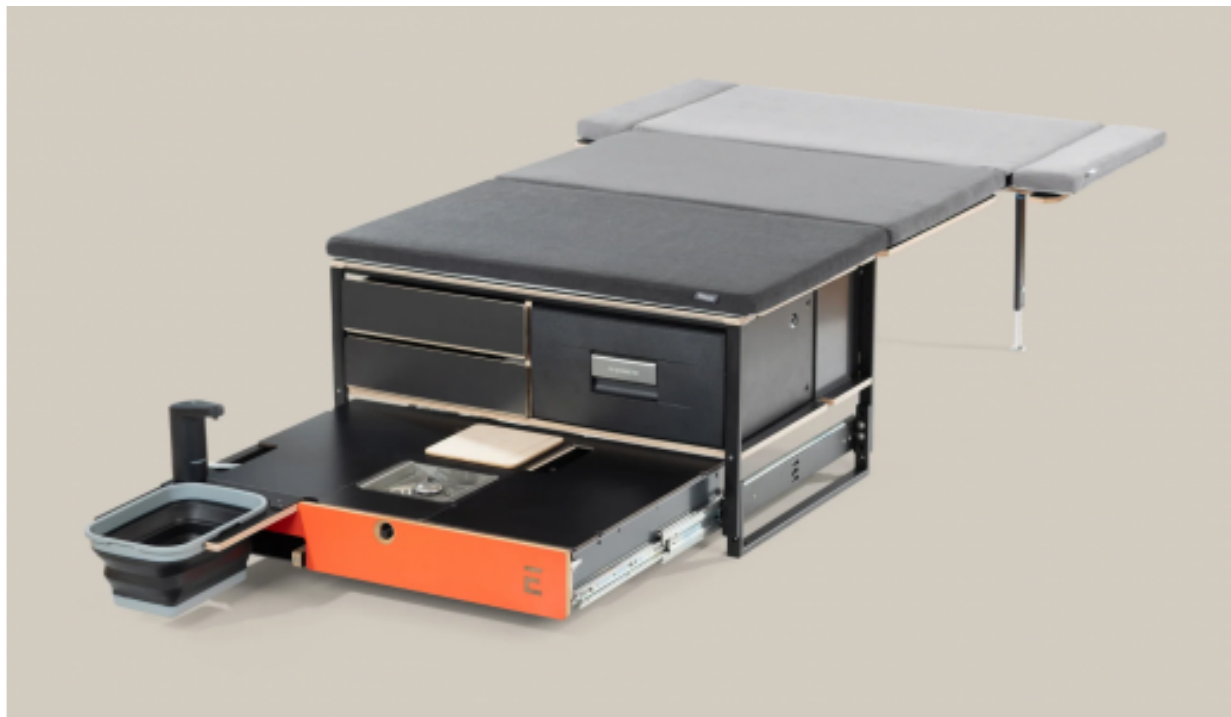

Nestbox M | Egoe Nest

3 999,00 € TTC

EGOE Nestbox M – Module camping complet pour SUV et véhicules familiaux

La **EGOE Nestbox M** transforme votre véhicule en solution de voyage complète avec couchage 2 personnes, cuisine intégrée et rangements optimisés. Conçue pour les **SUV, ludospaces et véhicules familiaux**, elle offre un excellent équilibre entre compacité et confort. Exposition et conseils chez BJM'TECH LOISIRS.

Prix complete set : 3.999€

EGOE Nestbox M – Solution de voyage polyvalente pour véhicules du quotidien Concept : transformer votre véhicule en solution de voyage

La **EGOE Nestbox M** est une malle de voyage amovible conçue pour transformer un véhicule du quotidien en solution de bivouac complète, sans modification permanente.

Positionnée au cœur de la nouvelle génération Nestbox, elle offre un excellent compromis entre compacité, niveau d'équipement et confort d'utilisation.

Sa conception sur deux niveaux permet d'optimiser l'espace : un module cuisine complet en partie basse et un espace supérieur intégrant rangements et emplacement pour réfrigérateur.

Le matelas en construction sandwich PUR de 4 cm assure un bon compromis entre confort et encombrement.

Ce système permet de conserver un espace intérieur optimisé tout en offrant un couchage adapté à un usage régulier.