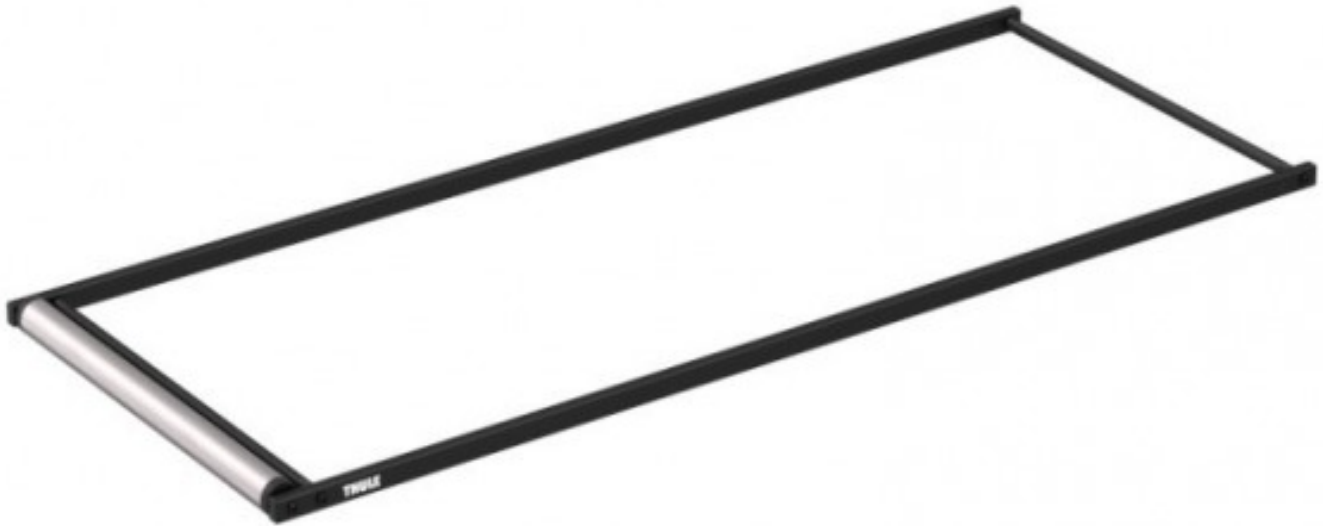

Thule - Roller XT M Extender

285,00 € TTC

Cadre en acier télescopique avec rouleau intégré. Cette extension jusqu'à 100 cm à l'arrière de la barre de toit arrière facilite le chargement à l'arrière du véhicule.

Caractéristiques

Se monte à l'arrière de la barre de toit et maintient la partie supérieure des barres de toits libres pour un chargement facile

Chargement facilité sur les barres de toit

Réglage aisé vers l'avant et vers l'arrière pour maintenir le rouleau au niveau du bord arrière du toit

Largeur rouleau 65 cm

Caractéristiques du produit :

Attributs du produit :