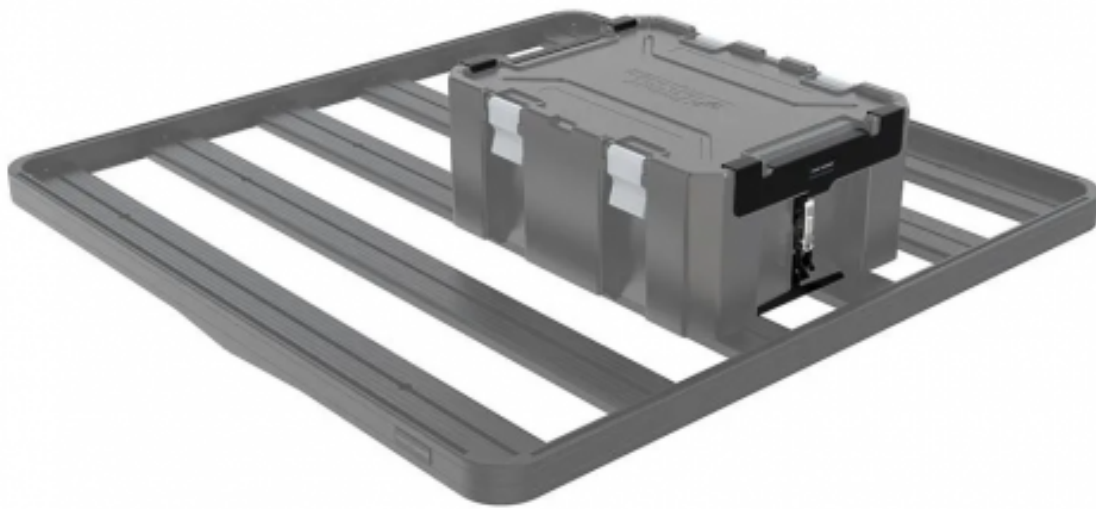

# Support de montage box WOLF PACK PRO - FRONT RUNNER

75,90 € TTC

Montez ou démontez votre Wolf Pack Pro en quelques secondes grâce à ces supports de montage pour galerie. Ces supports durables maintiendront votre boîte de stockage en place quel que soit le terrain et sont conçus pour fonctionner avec les galeries de toit Front Runner. Ils sont verrouillables et offrent un placement polyvalent n'importe où sur votre galerie de toit.

Fixe et maintient fermement la Wolf Pack Pro en place sur le dessus de votre galerie. Également compatible avec les Wolf Pack Pro équipé du couvercle réhaussé.

Le placement polyvalent permet de fixer le Wolf Pack Pro dans le sens de la longueur ou de la largeur sur la galerie.

Accédez sans effort à votre boc en libérant facilement le loquet à libération rapide.

Le support peut être verrouillé avec un cadenas (non inclus) pour plus de sécurité et de tranquillité d'esprit.

Fabriqué en acier et revêtu de poudre avec le même revêtement durable que la galerie Front Runner.

Le matériel de montage et les instructions de montage sont inclus.

**Caractéristiques du produit :**

Poids: 1.65 kg

**Attributs du produit :**